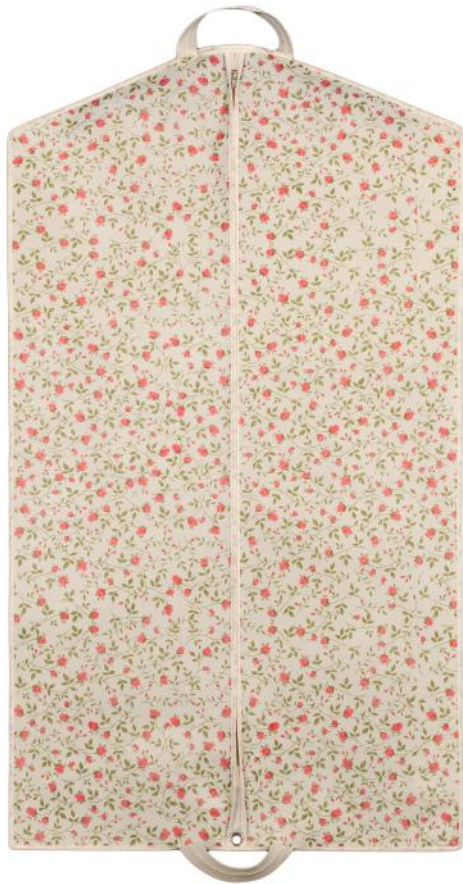

COLLECTION *Floral*

fundas guardatrajes garment covers housses à vêtements Kleiderhüllen

cosido
sewn

no tejido
non woven

100
gr/m²

asa corta
short handle

VINTAGE PREPPY

guardatrages base recta sin fuelle
straight bottom garment cover without gusset
housses à vêtements base carrée sans soufflet
Kleiderhülle gerade Basis ohne Boden-/Seitenfalte

desde
from **3,40 €**

cm size

60x110

3,62 €

3,55 €

3,48 €

3,40 €

63x58x26cm
50

60x120cm
550