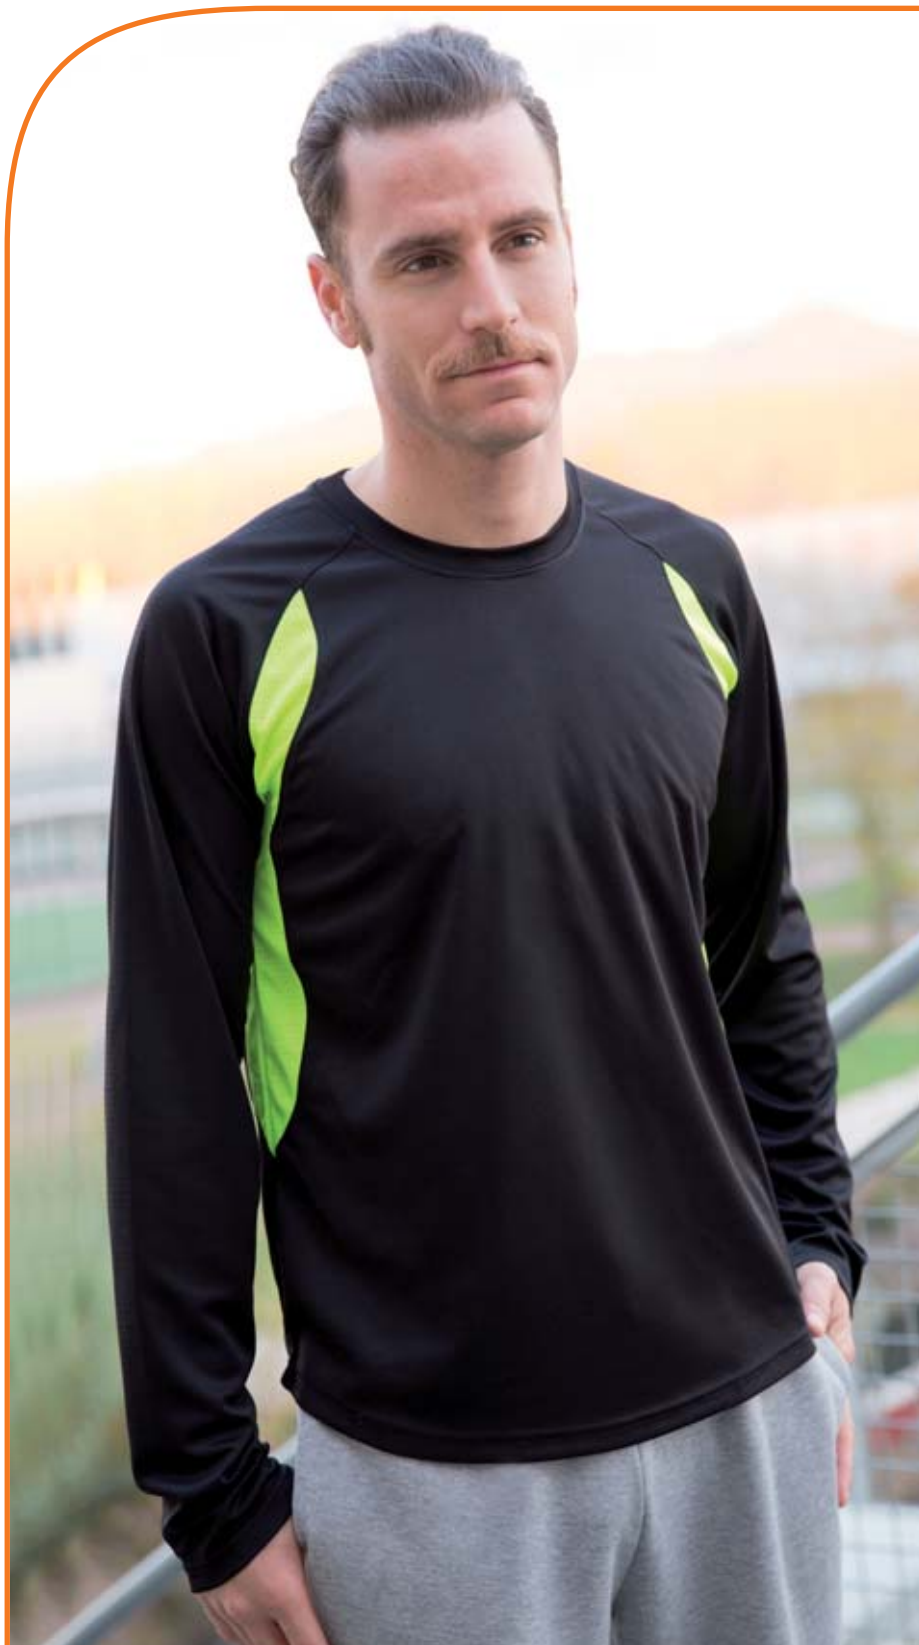

100% POLIÉSTER TEXTURADO  
TRANSPIRABLE

Amarillo Flúor /  
Negro

Negro /  
Amarillo Flúor

Detalle Tejido  
de abeja

Espalda