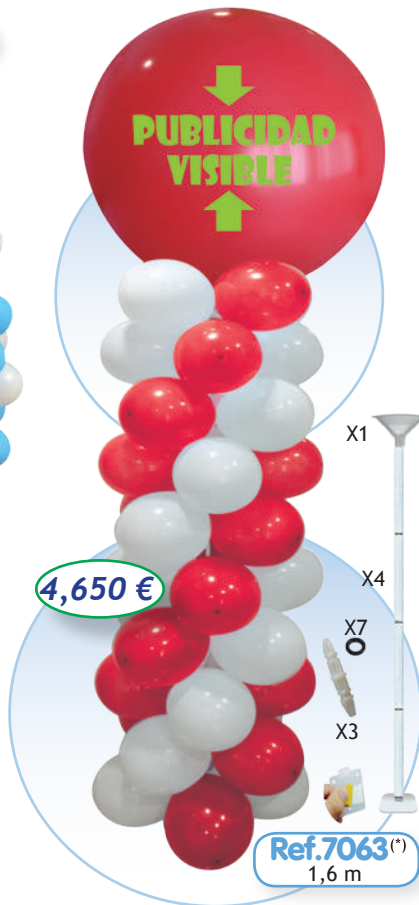

*Other colours
from 25.000 units.
Contact our
Commercial Dept.

Ref.710
500m x 5 mm

3,50 €

4,80 €

Ref.7060
91m x 20 mm

2,500 €

Ref.711
250m x 10 mm

3,50 €

ACCESORIOS/ACCESSORIES

Ref.7061(*)

4,8 m

7,500 €

Ref.740(*)

4,5 x 2 m

72 €

1.000 globos balloons

4,650 €

Ref.7063(*)

1,6 m

Ref.790

0,85 l

15,160 €

Ref.789

13,90 €

2,580 €

Ref.791
0,07 l

40

30 €

Ref.727-10(*)

180 x 66 cm

Ref.727-05(*)

180 x 66 cm